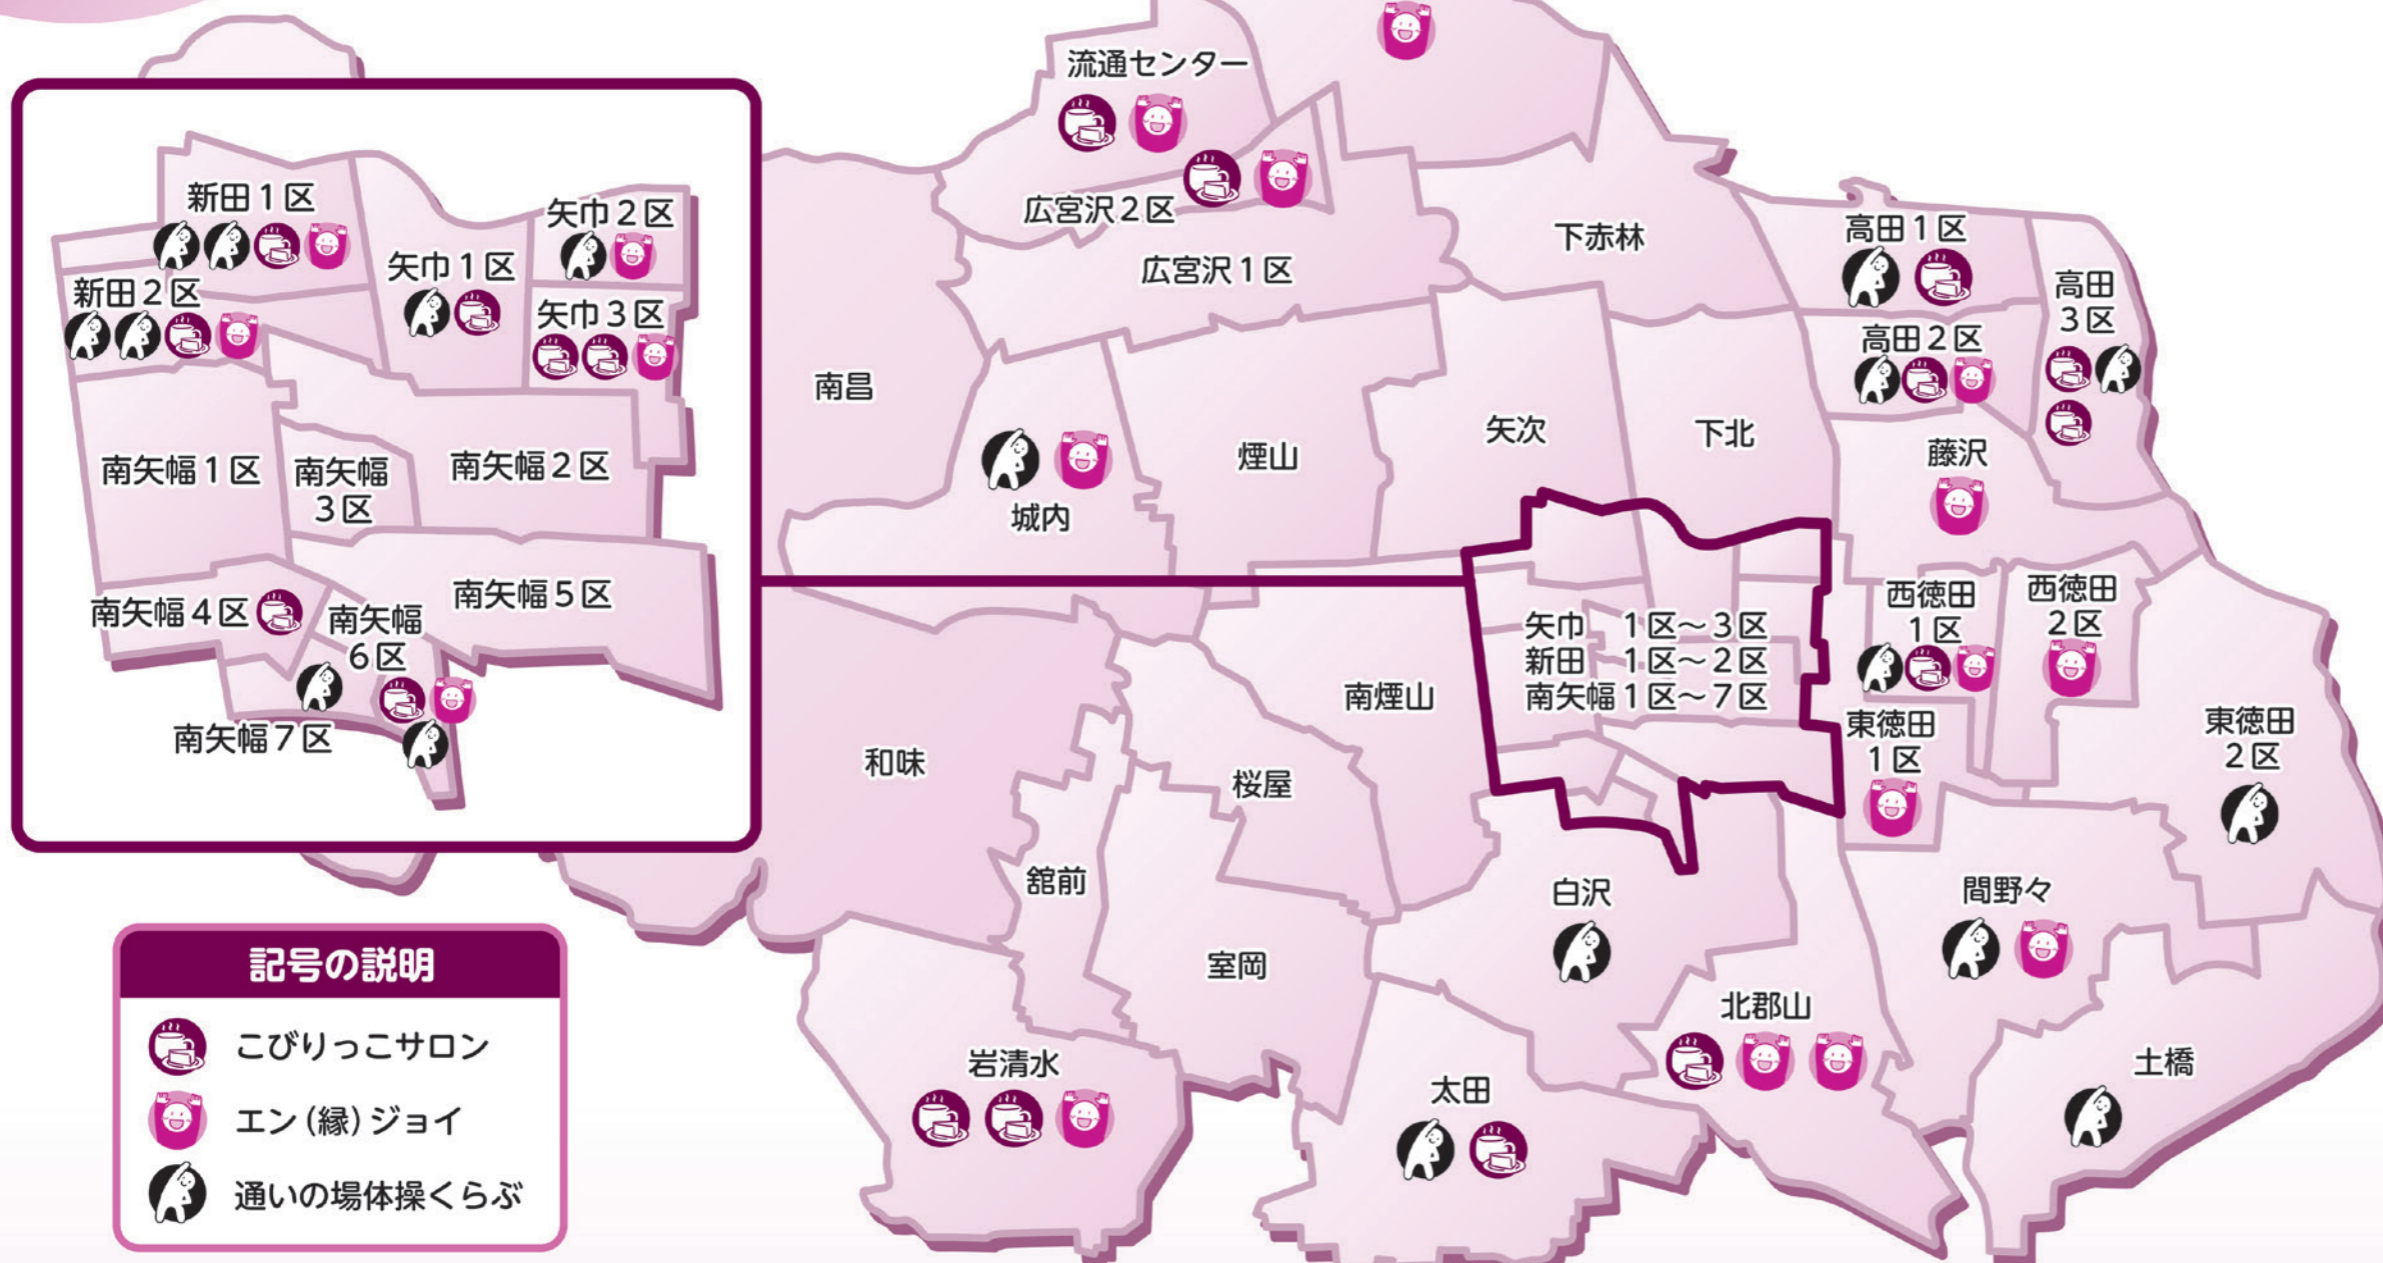

# やはば地域の居場所マップ

令和5年1月発行

最新の情報はこちらから

矢巾町には地域の皆さんが身近な場所に集まって  
楽しく交流する「地域の居場所」があります。  
このマップを見てお近くの居場所に出かけてみませんか♪

**こびりっこサロン**

▲ 談話しながらの手芸の様子  
同じ地域に住む方と談話やレクリエーションを楽しむ場です。活動内容は一つの活動に偏らないことを条件に、参加者同士で自由に決めることができます。

**エン(縁)ジョイやはばネットワーク**

▲ 地域の学生との交流の様子  
地区の公民館などで子どもや高齢者、障がいを持つ方など幅広い世代が交流活動を行う場です。活動内容は健康体操、軽スポーツや趣味活動などを行っています。

**通いの場体操くらぶ**

▲ シルバーリハビリ体操の様子  
住民の方が主体となって地区の公民館などに気軽に集まり、介護予防に効果的なシルバーリハビリ体操を楽しく行う場です。

# やはば 地域の居場所マップ

「自分の近くにある居場所に行ってみたいな」「うちの地域にも気軽に集まれる場所があればいいなあ」と思っている方はいらっしゃいませんか？矢巾町では地域の居場所づくりを応援する生活支援コーディネーターを町内の社会福祉法人に1名ずつ配置しています。お気軽にご相談ください。

●問合せ先…矢巾町社会福祉協議会 ☎019-611-2840

**1層コーディネーター（町全域）**  
社会福祉法人矢巾町社会福祉協議会

## さわやかハウス・えんじょいセンターで行われている活動